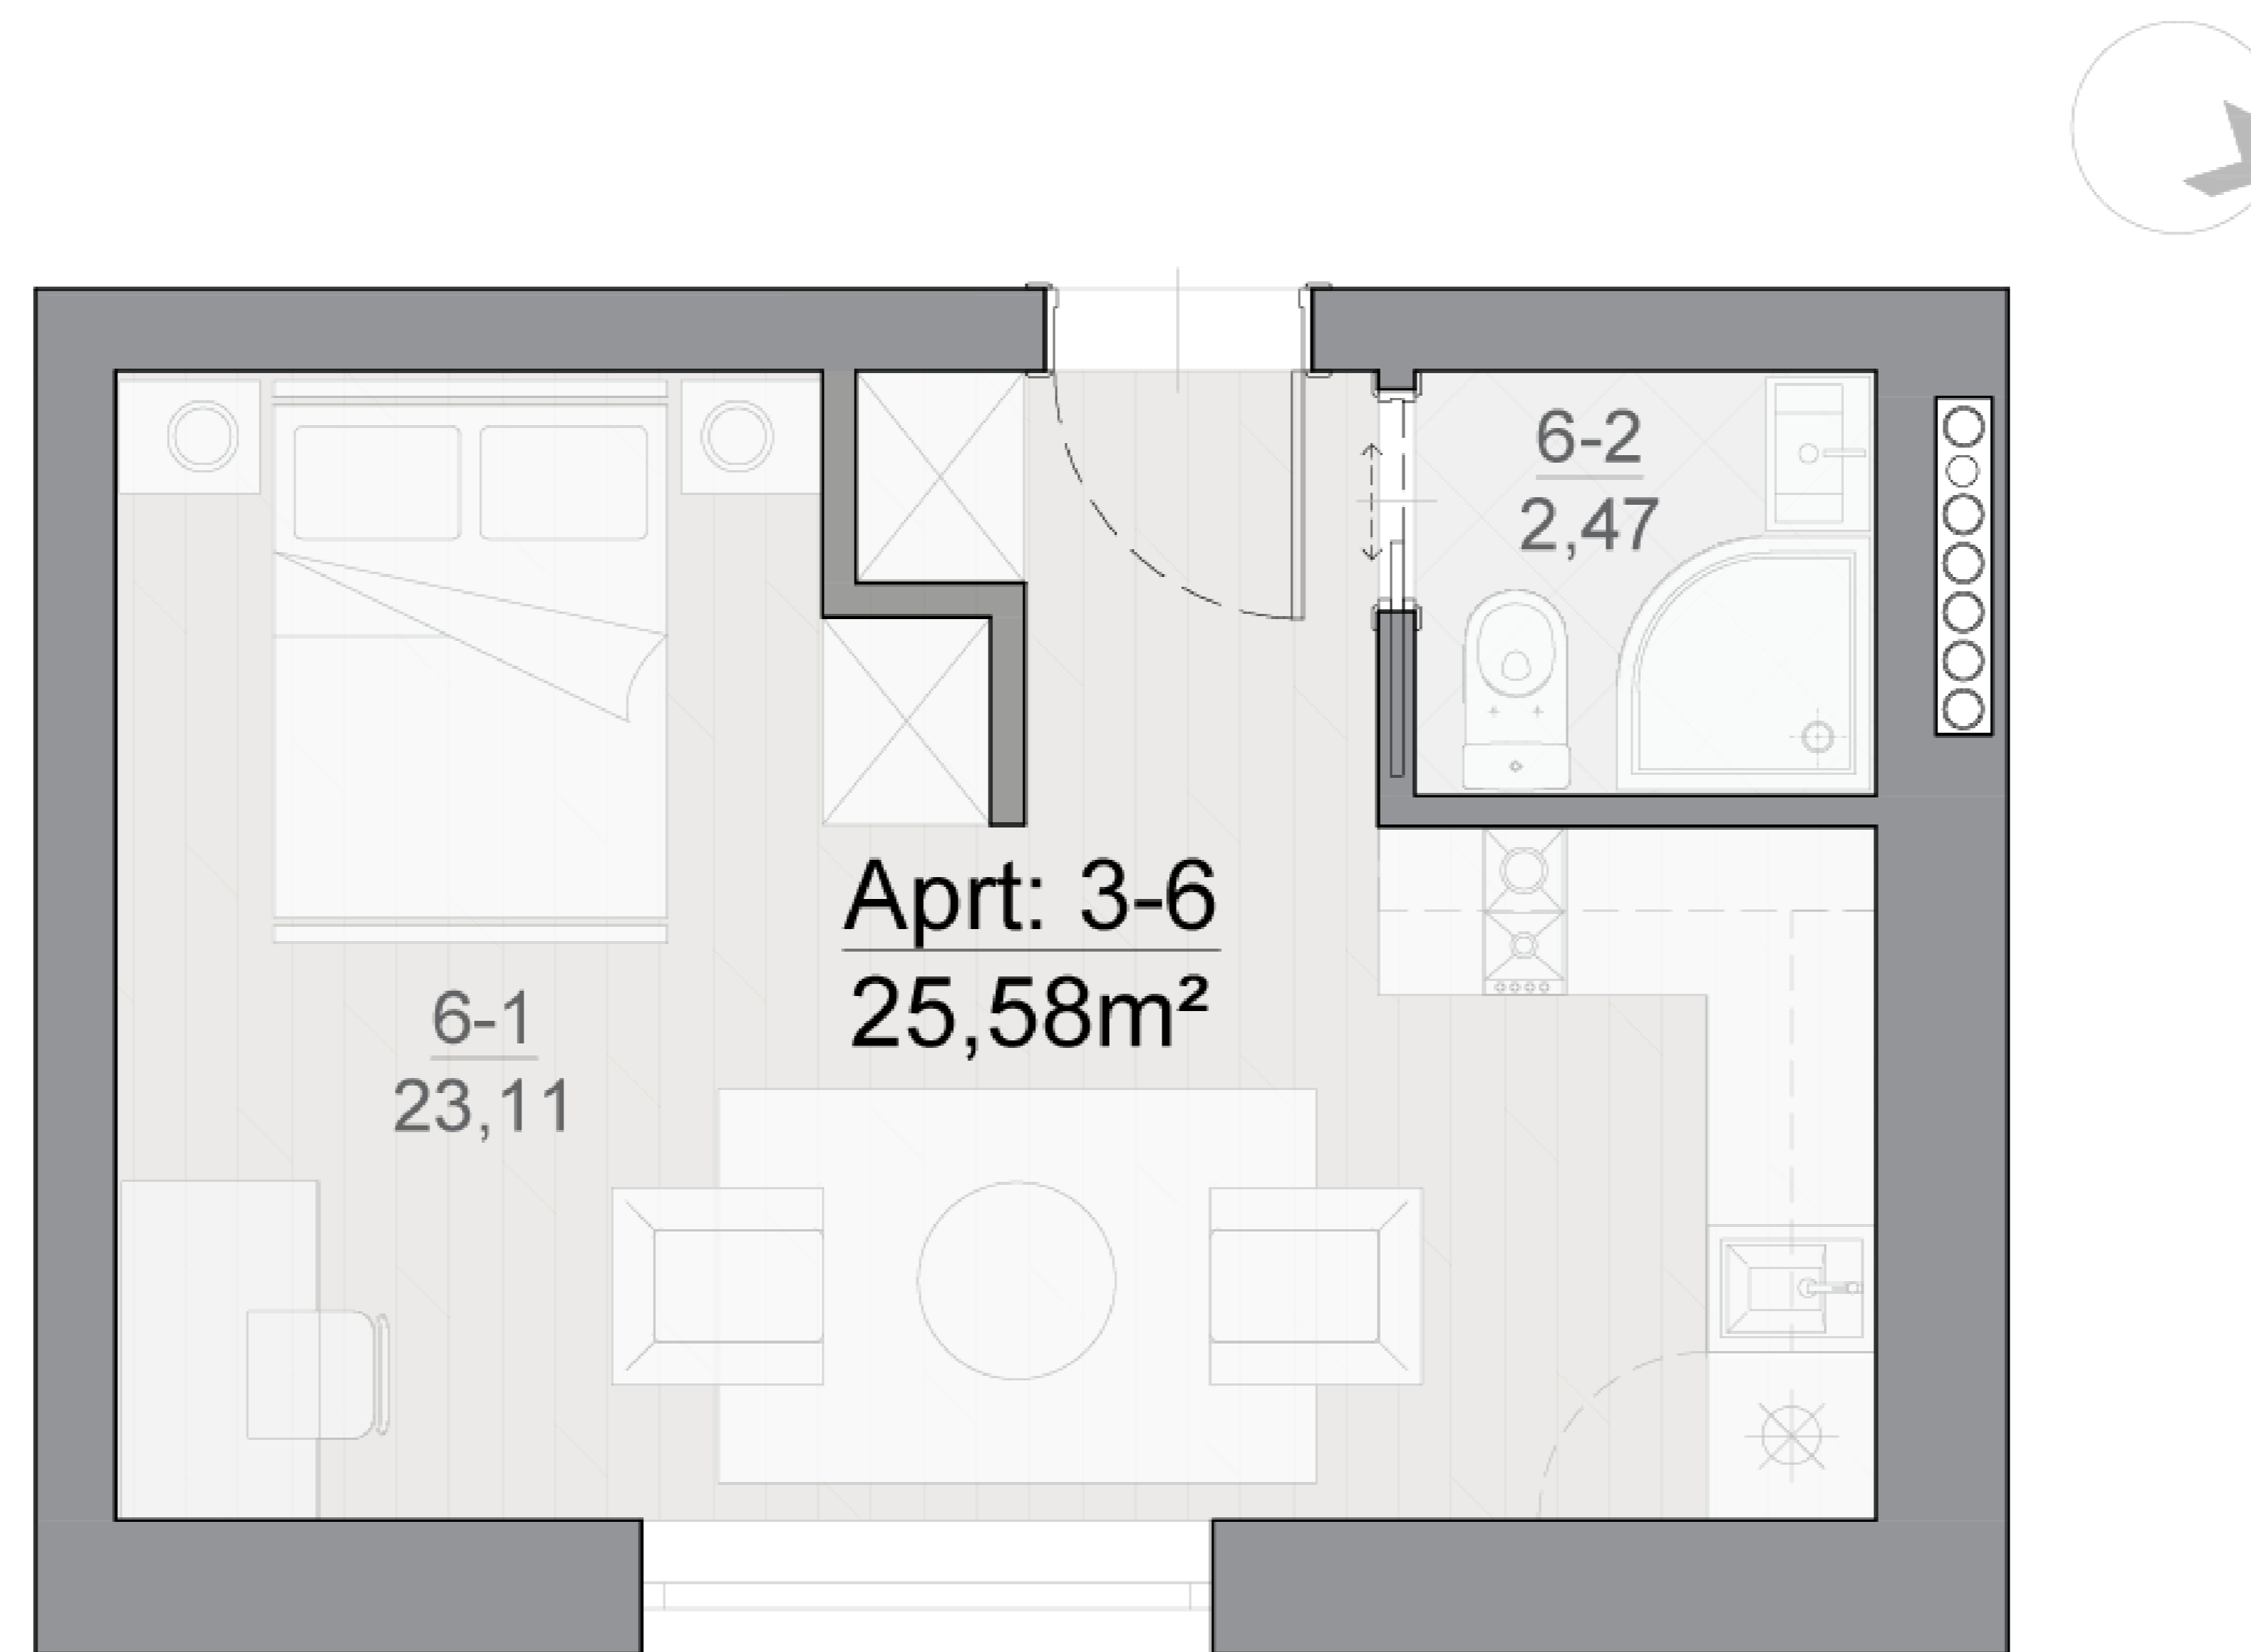

Smiltynės Kurhauzas, 3 aukštas

Alternatyvūs, didesnių apartamentų planai

25,58 kv. m.