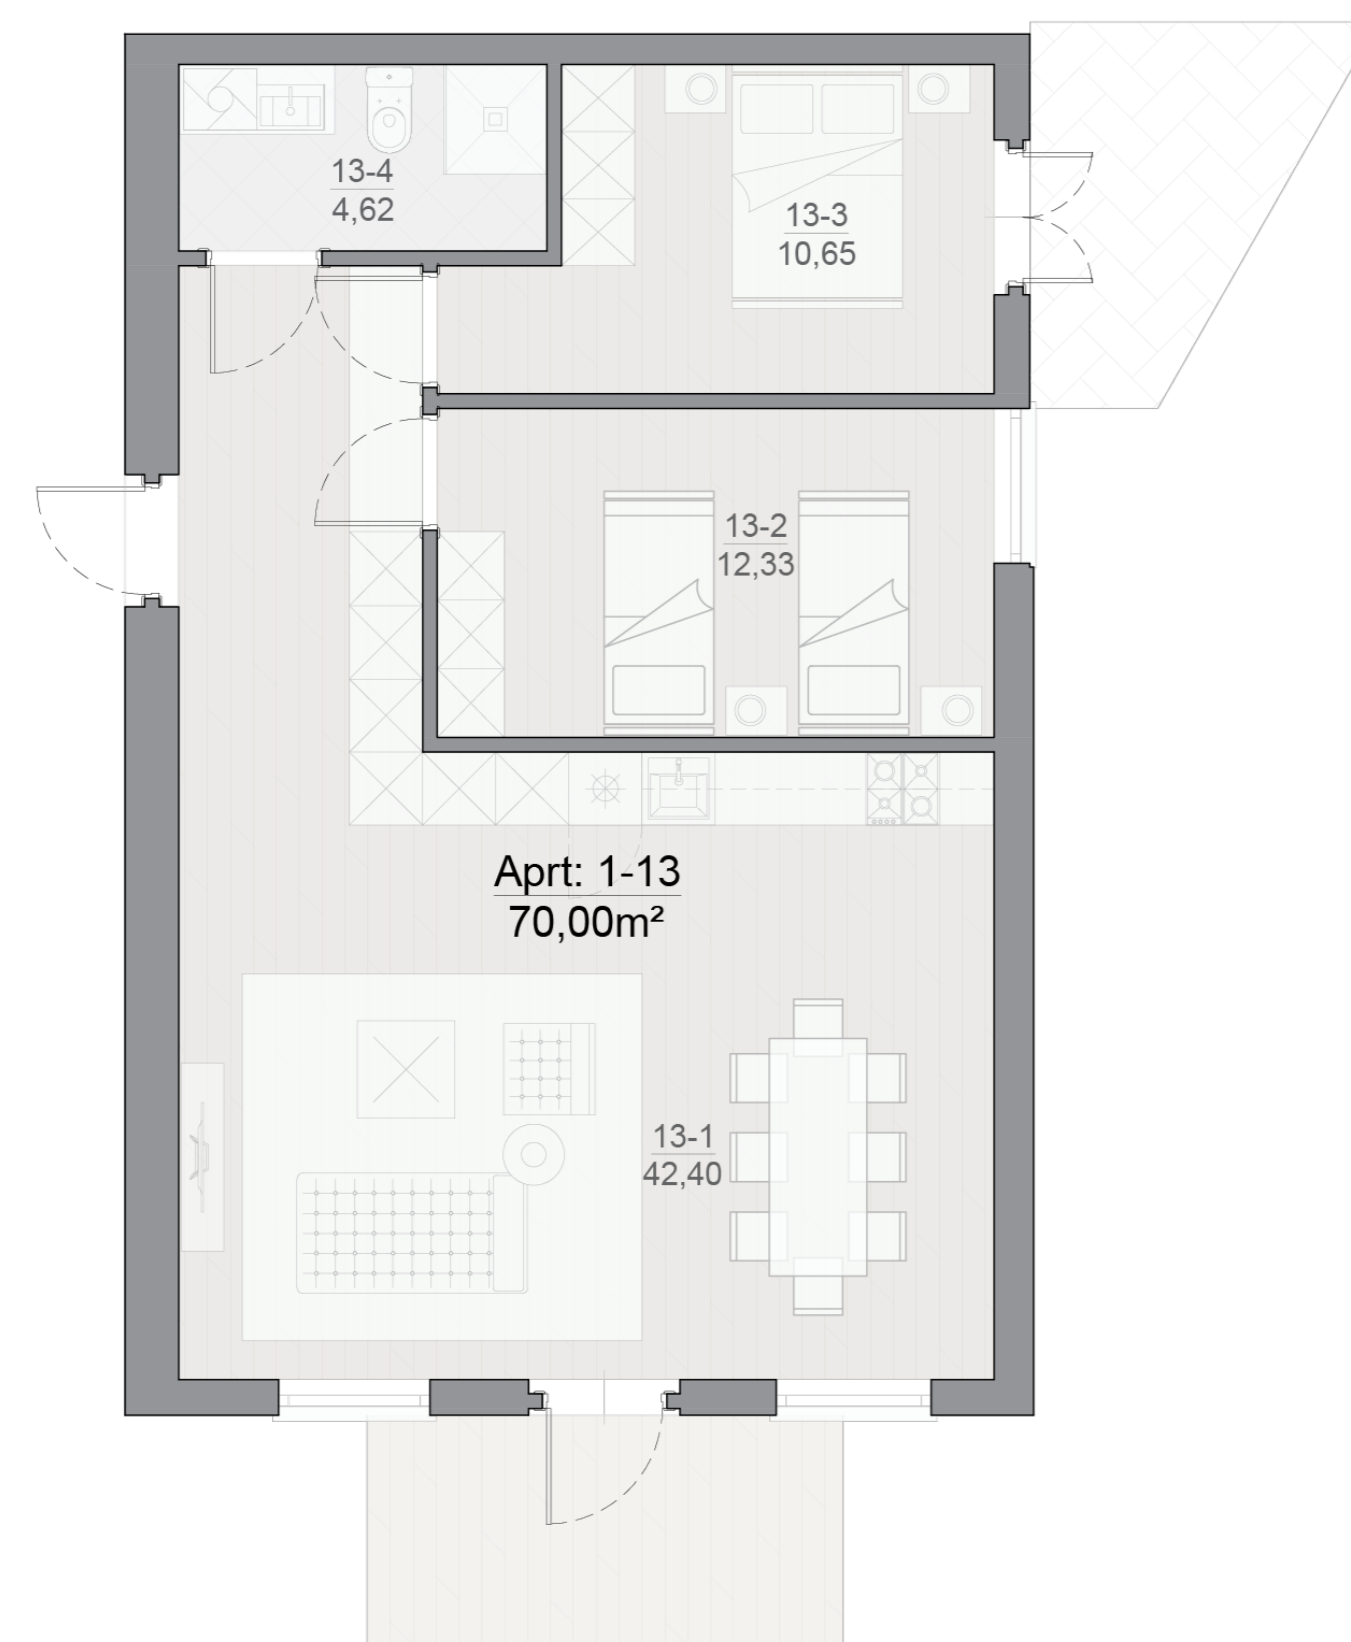

Smiltynės Kurhauzas, 1 aukštas

Alternatyvūs, didesnių apartamentų planai

108 kv. m.

72 kv. m.

70 kv. m.

56 kv. m.

60 kv. m.