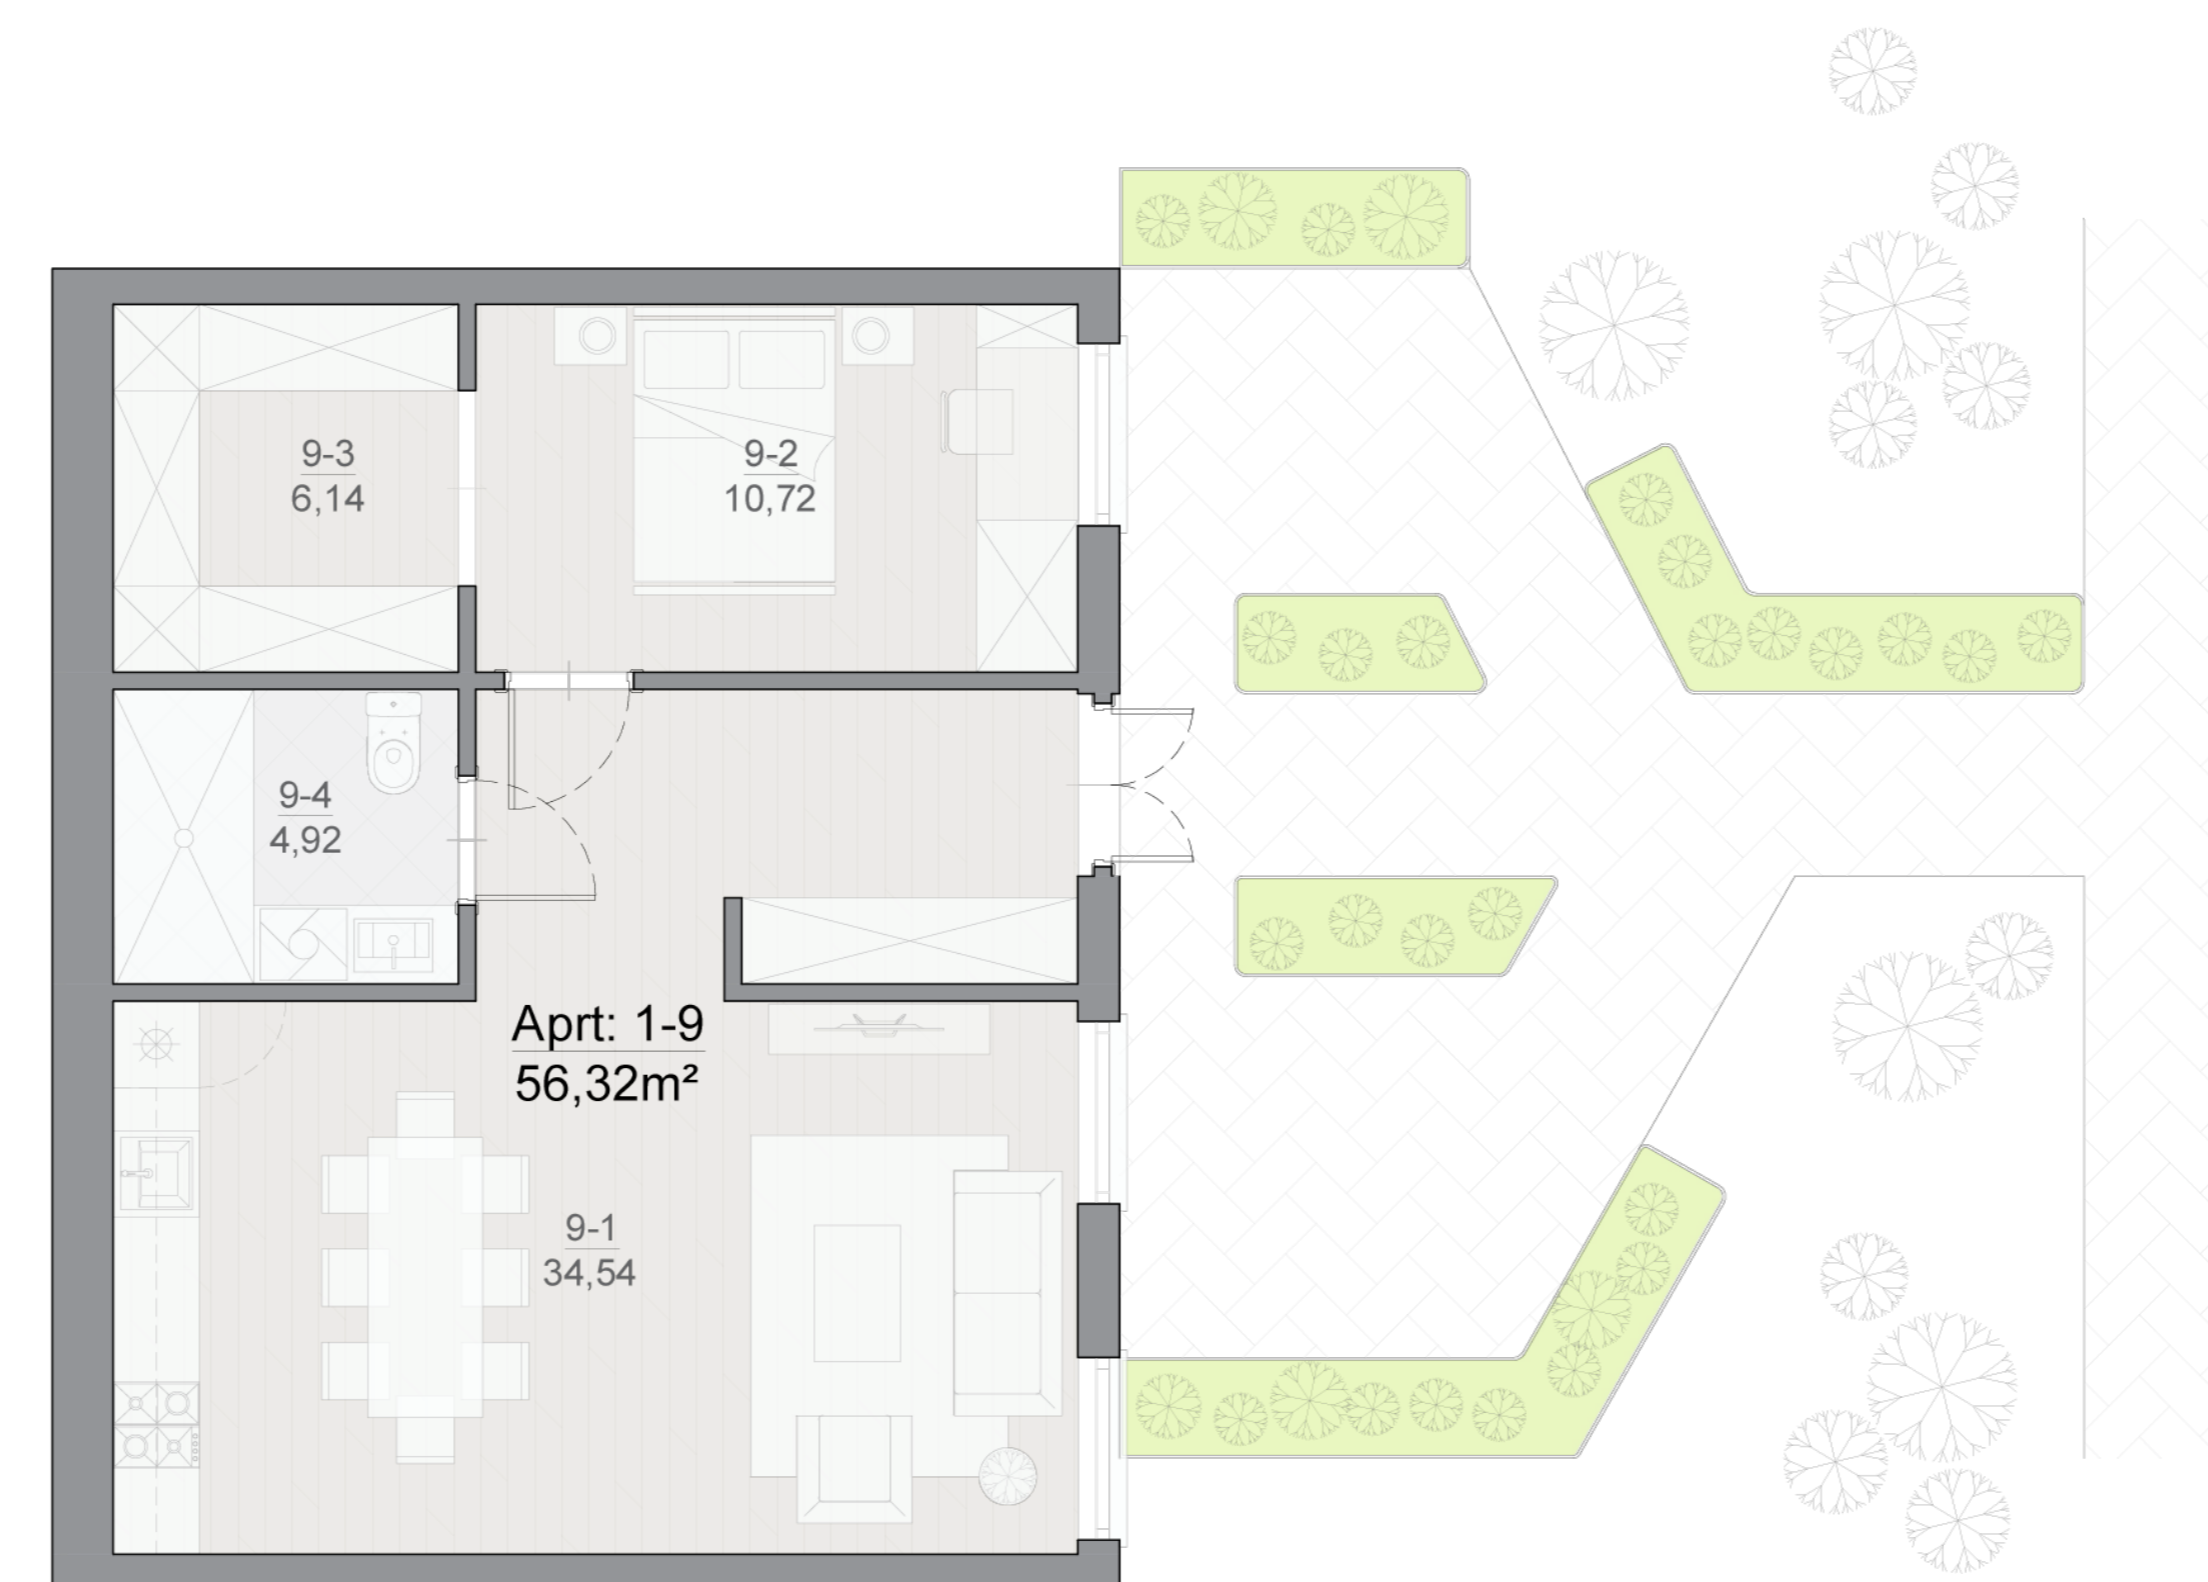

Smiltynės Kurhauzas, 1 aukštas

Alternatyvūs, didesnių apartamentų planai

108 kv. m.

72 kv. m.

70 kv. m.

56 kv. m.

60 kv. m.