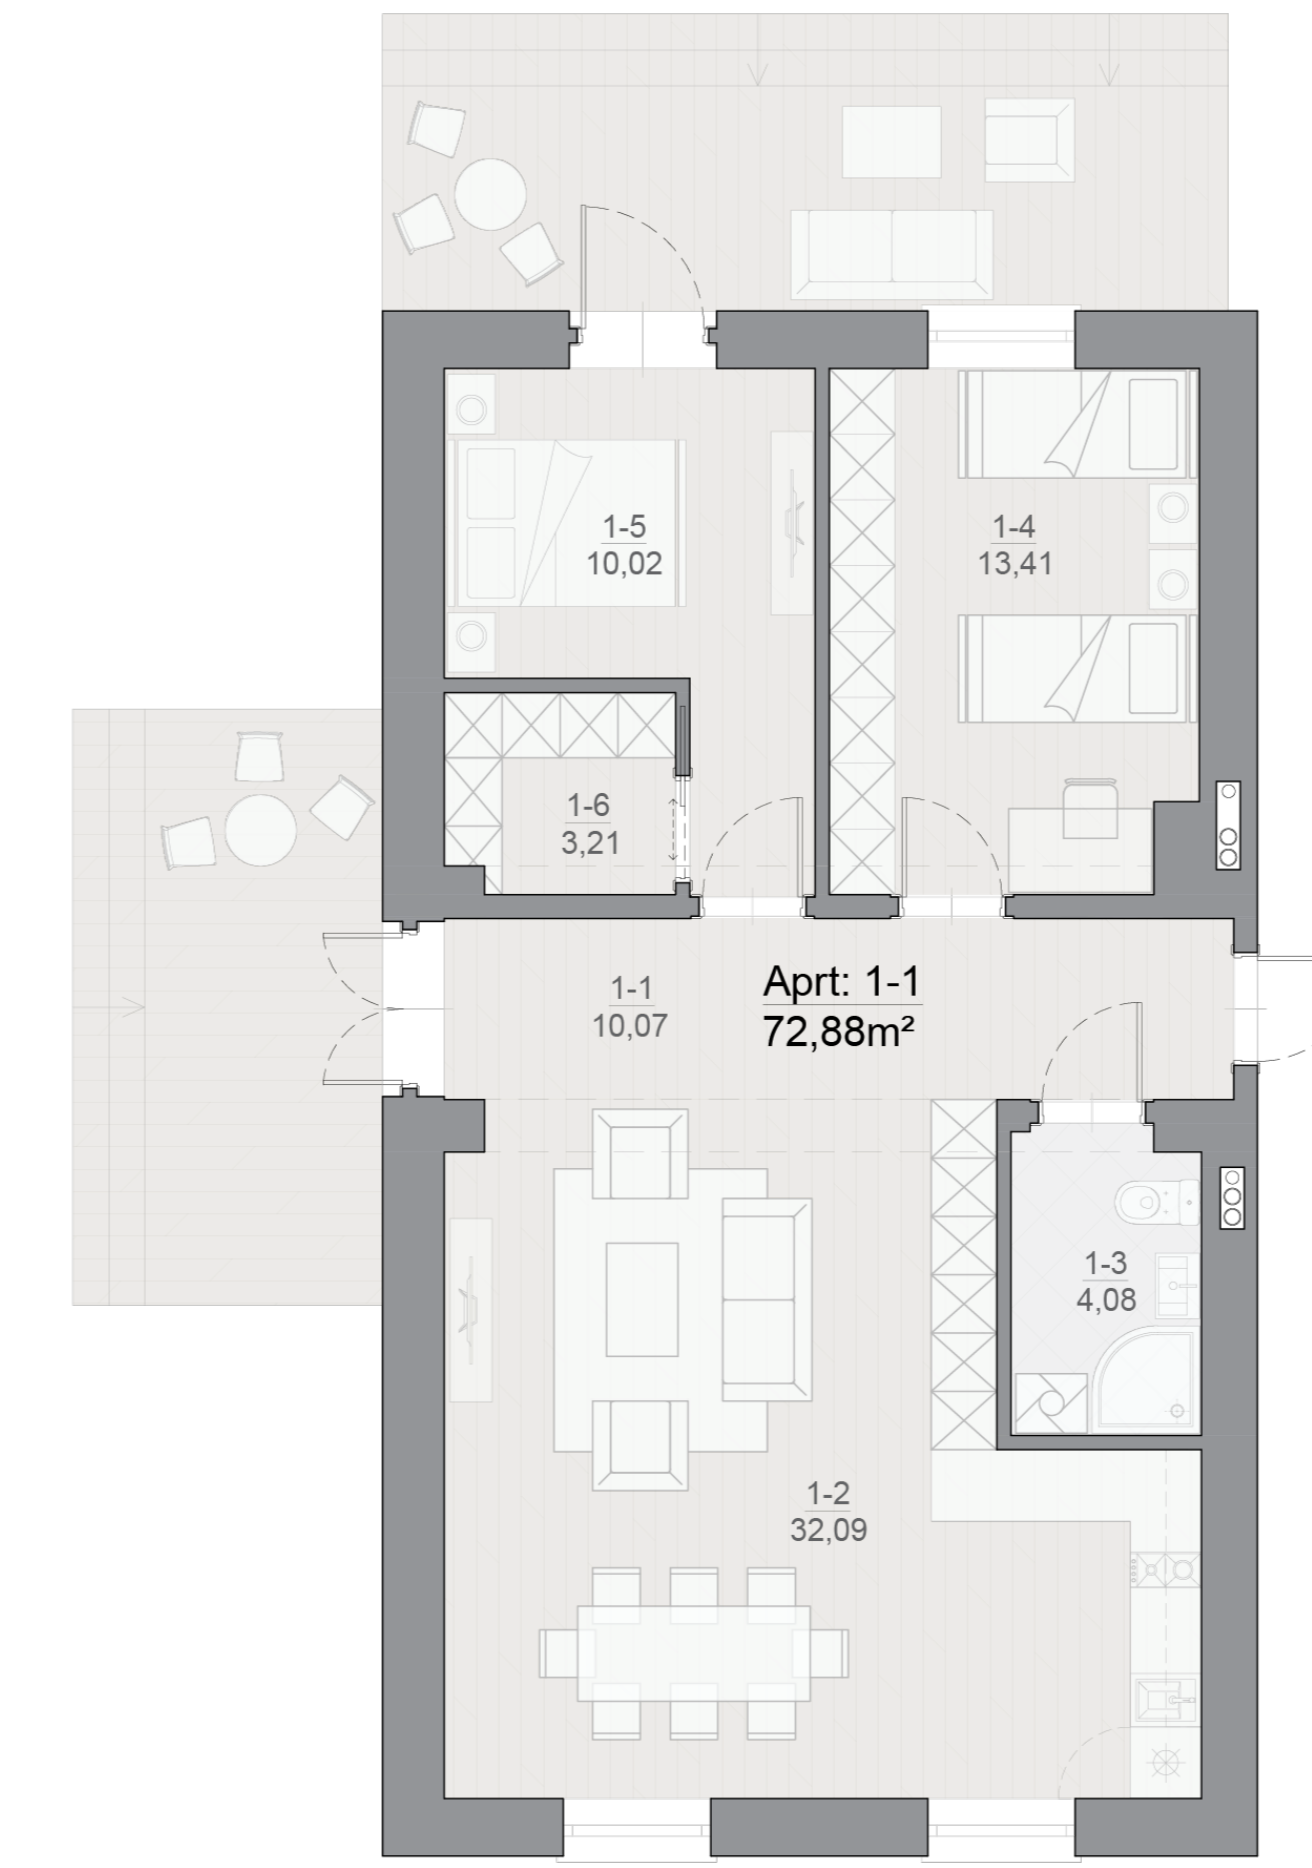

Smiltynės Kurhauzas, 1 aukštas

Alternatyvūs, didesnių apartamentų planai

108 kv. m.

72 kv. m.

70 kv. m.

56 kv. m.

60 kv. m.